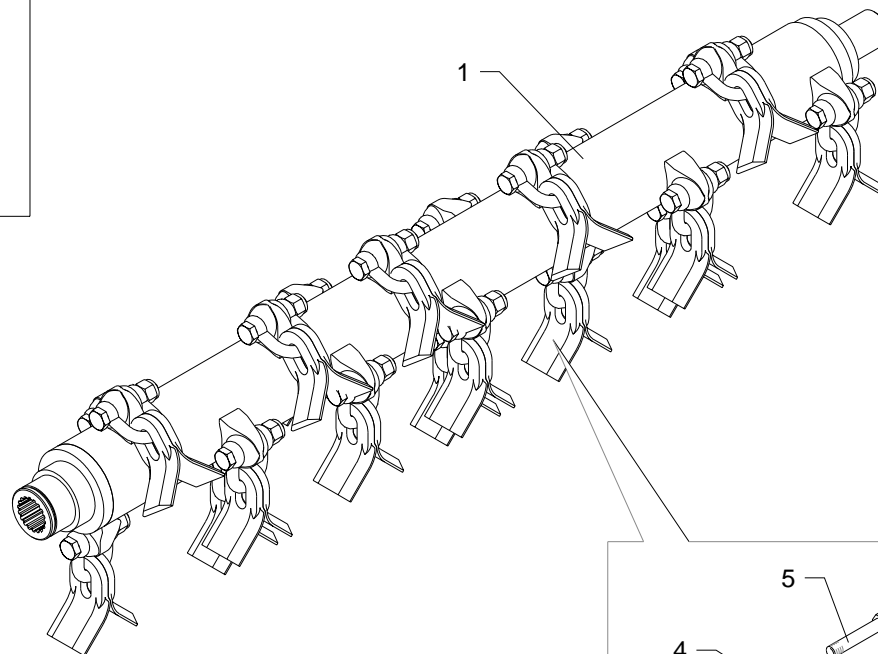

RIF	CODE	Qnt				Denominazione-Denomination-Bezeichnung-Denomination-Denominacion
		TIL80 [06]	TIL100 [05]			
1	TIL8001	1				Coltelli snodati + diritti · Articulated + straight flails · Aufgeschäkelte + gerade Messer · Couteaux "Y" à manilles + droits · Cuchillas oscilantes + recta
1	TIL10005		1			Coltelli snodati + diritti · Articulated + straight flails · Aufgeschäkelte + gerade Messer · Couteaux "Y" à manilles + droits · Cuchillas oscilantes + recta
2	TE12020103	18	20			Supporto · Bracket · Halterung · Support · Soporte
3	0395001	18	20			Dado · Nut · Mutter · Ecrou · Tuerca
4	0901031	18	20			Cavallotto · Ubolt · Bügelbozen · Crampillon · Perno de U
5	0393003	18	20			Vite · Bolt · Schraube · Vis · Tornillo
6	0901049	36	40			Coltello · Blade · Messer · Couteau · Cuchilla

I GB D F E

Gruppo rotore · Rotor with blades · Messerwelle · Rotor couteaux · Rotor portacuchillas

FERRI

E077