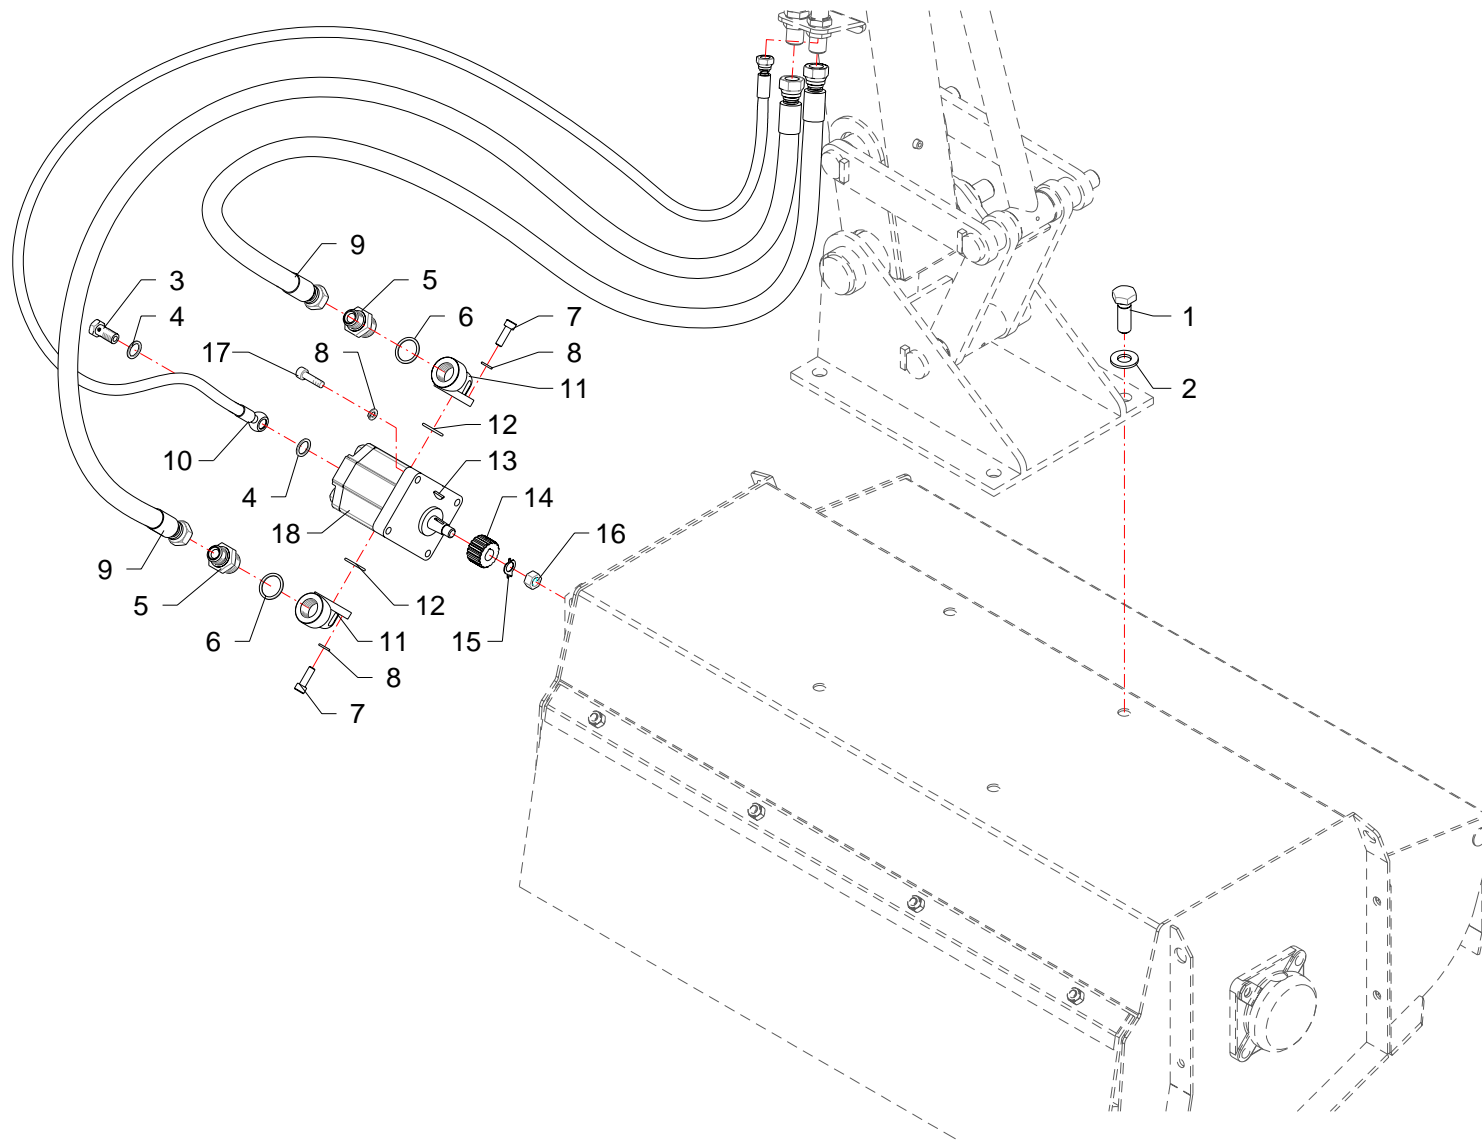

RIF	CODE	Qty				Denominazione-Denomination-Bezeichnung-Denomination-Denominacion
						I GB D F E
1	0344005Z	4				Vite · Bolt · Schraube · Vis · Tornillo
2	0322006Z	4				Rondella · Washer · Scheibe · Rondelle · Arandela
3	0412002	1				Vite cava · Hollow Screw · Hohlschraube · Vis creuse · Tornillo hueco
4	0408002	1				Rondella · Washer · Scheibe · Rondelle · Arandela
5	0402006	2				Nipplo · Nipple · Nippel · Niplo · Niple
6	0408006	2				Rondella · Washer · Scheibe · Rondelle · Arandela
7	0317006Z	6				Vite · Bolt · Schraube · Vis · Tornillo
8	0322002Z	10				Rondella · Washer · Scheibe · Rondelle · Arandela
9	0501298	1				Tubo · Pipe · Schlauch · Tuyau · Tubo
10	0504077	2				Tubo · Pipe · Schlauch · Tuyau · Tubo
11	1304006	2				Flangia · Flange · Flansch · Flasque · Brida
12	OR814	2				Guarnizione · Gasket · Dichtung · Joint · Empaquetadura
13	0350005	1				Linguetta · Tongue · Keil · Clavette · Lengueta
14	1302015	1				Mozzo · Hub · Nabe · Manchon · Cubo
15	003260005000	1				Rondella · Washer · Scheibe · Rondelle · Arandela
16	0309011	1				Dado · Nut · Mutter · Ecrou · Tuerca
17	0317007	4				Vite · Bolt · Schraube · Vis · Tornillo
18	1301065	1				Motore · Motor · Motor · Moteur · Motor

Collegamento · Connection · Verbindung · Accouplement · Enlace

FERRI

TIL100

➔ TM45-TM46 MIDI COUNTRY

Z020