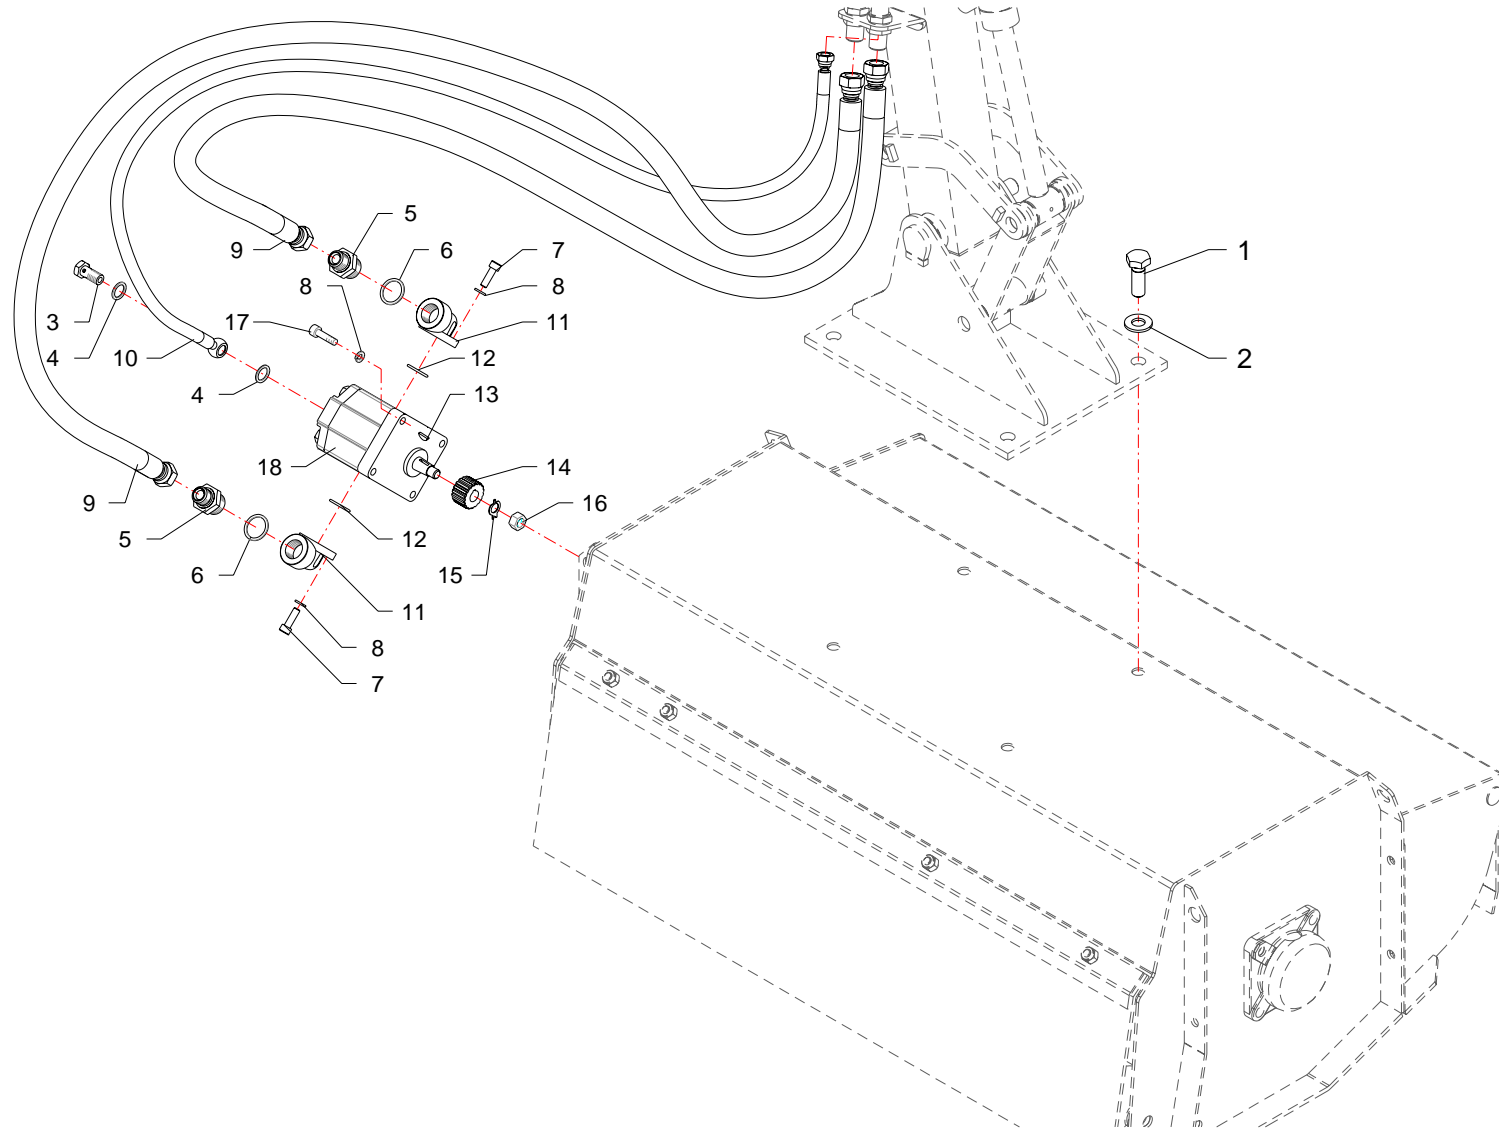

I GB D F E

Gruppo rotore · Rotor with blades · Messerwelle · Rotor couteaux · Rotor portacuchillas

FERRI

E077

FERRI

TIL80 → TA32 WEEKEND (DX)
TIL100 → TA32 WEEKEND (DX)

Z016

RIF	CODE	Qty				Denominazione-Denomination-Bezeichnung-Denomination-Denominacion
						
1	0344005Z	4				Vite · Bolt · Schraube · Vis · Tornillo
2	0322006Z	4				Rondella · Washer · Scheibe · Rondelle · Arandela
3	0412002	1				Vite cava · Hollow Screw · Hohlschraube · Vis creuse · Tornillo hueco
4	0408002	2				Rondella · Washer · Scheibe · Rondelle · Arandela
5	0401006	2				Riduzione · Nipple · Nippel · Adapteur · Reduccion
6	0408006	1				Rondella · Washer · Scheibe · Rondelle · Arandela
7	0317006Z	6				Vite · Bolt · Schraube · Vis · Tornillo
8	0322002Z	10				Rondella · Washer · Scheibe · Rondelle · Arandela
9	0509052	2				Tube · Pipe · Schlauch · Tuyau · Tubo
10	0501302	1				Tube · Pipe · Schlauch · Tuyau · Tubo
11	1304006	2				Flangia · Flange · Flansch · Flasque · Brida
12	OR814	2				Guarnizione · Gasket · Dichtung · Joint · Empaquetadura
13	0350005	1				Linguetta · Tongue · Keil · Clavette · Lengueta
14	1302015	1				Mozzo · Hub · Nabe · Manchon · Cubo
15	003260005000	1				Rondella · Washer · Scheibe · Rondelle · Arandela
16	0309011	1				Dado · Nut · Mutter · Ecrou · Tuerca
17	0317007	1				Vite · Bolt · Schraube · Vis · Tornillo
18	1301049	1				Motore · Motor · Motor · Moteur · Motor