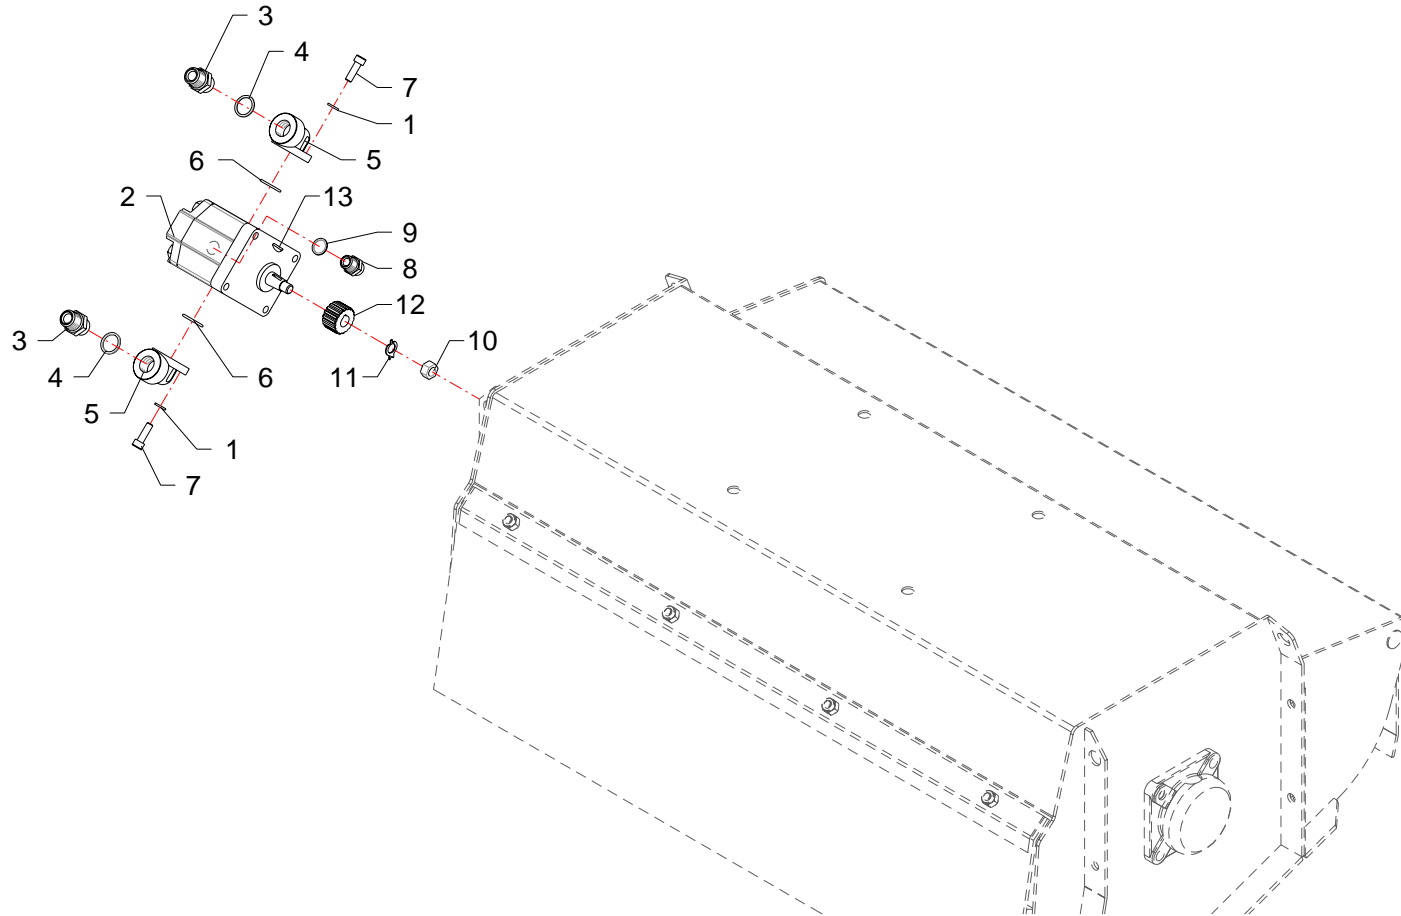

RIF	CODE	Qty				Denominazione-Denomination-Bezeichnung-Denomination-Denominacion
						I GB D F E
1	0322002Z	10				Rondella · Washer · Scheibe · Rondelle · Arandela
2	1301079	1				Motore · Motor · Motor · Moteur · Motor
2	1301080	1				Motore · Motor · Motor · Moteur · Motor
2	1301078	1				Motore · Motor · Motor · Moteur · Motor
3	0402004	2				Nipplo · Nipple · Nippel · Niplo · Niple
4	0408004	2				Rondella · Washer · Scheibe · Rondelle · Arandela
5	1304005	2				Flangia · Flange · Flansch · Flasque · Brida
6	OR809	2				Guarnizione · Gasket · Dichtung · Joint · Empaquetadura
7	0315007Z	6				Vite · Bolt · Schraube · Vis · Tornillo
8	0402003	1				Nipplo · Nipple · Nippel · Niplo · Niple
9	0408003	1				Rondella · Washer · Scheibe · Rondelle · Arandela
10	0309011	1				Dado · Nut · Mutter · Ecrou · Tuerca
11	003260005000	1				Rondella · Washer · Scheibe · Rondelle · Arandela
12	1302015	1				Mozzo · Hub · Nabe · Manchon · Cubo
13	0350005	1				Linguetta · Tongue · Keil · Clavette · Lengueta

Collegamento · Connection · Verbindung · Accouplement · Enlace

FERRI

TIL80-TIL100 → ESCAVATORI-EXCAVATORS · BAGGER · TRACTOPELLES · EXCAVADORES

Z021