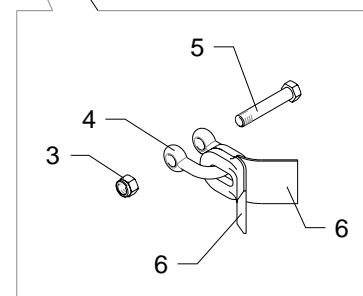

RIF	CODE	Qnt				Denominazione-Denomination-Bezeichnung-Denomination-Denominacion
		TIL80 [06]	TIL100 [05]			
1	TIL8001	1				Coltelli snodati + diritti · Articulated + straight flails · Aufgeschäkelte + gerade Messer · Couteaux "Y" à manilles + droits · Cuchillas oscilantes + recta
1	TIL10005		1			Coltelli snodati + diritti · Articulated + straight flails · Aufgeschäkelte + gerade Messer · Couteaux "Y" à manilles + droits · Cuchillas oscilantes + recta
2	TE12020103	18	20			Supporto · Bracket · Halterung · Support · Soporte
3	0395001	18	20			Dado · Nut · Mutter · Ecrou · Tuerca
4	0901031	18	20			Cavallotto · Ubolt · Bügelbozen · Crampillon · Perno de U
5	0393003	18	20			Vite · Bolt · Schraube · Vis · Tornillo
6	0901049	36	40			Coltello · Blade · Messer · Couteau · Cuchilla

I GB D F E

Gruppo rotore · Rotor with blades · Messerwelle · Rotor couteaux · Rotor portacuchillas

FERRI

E077