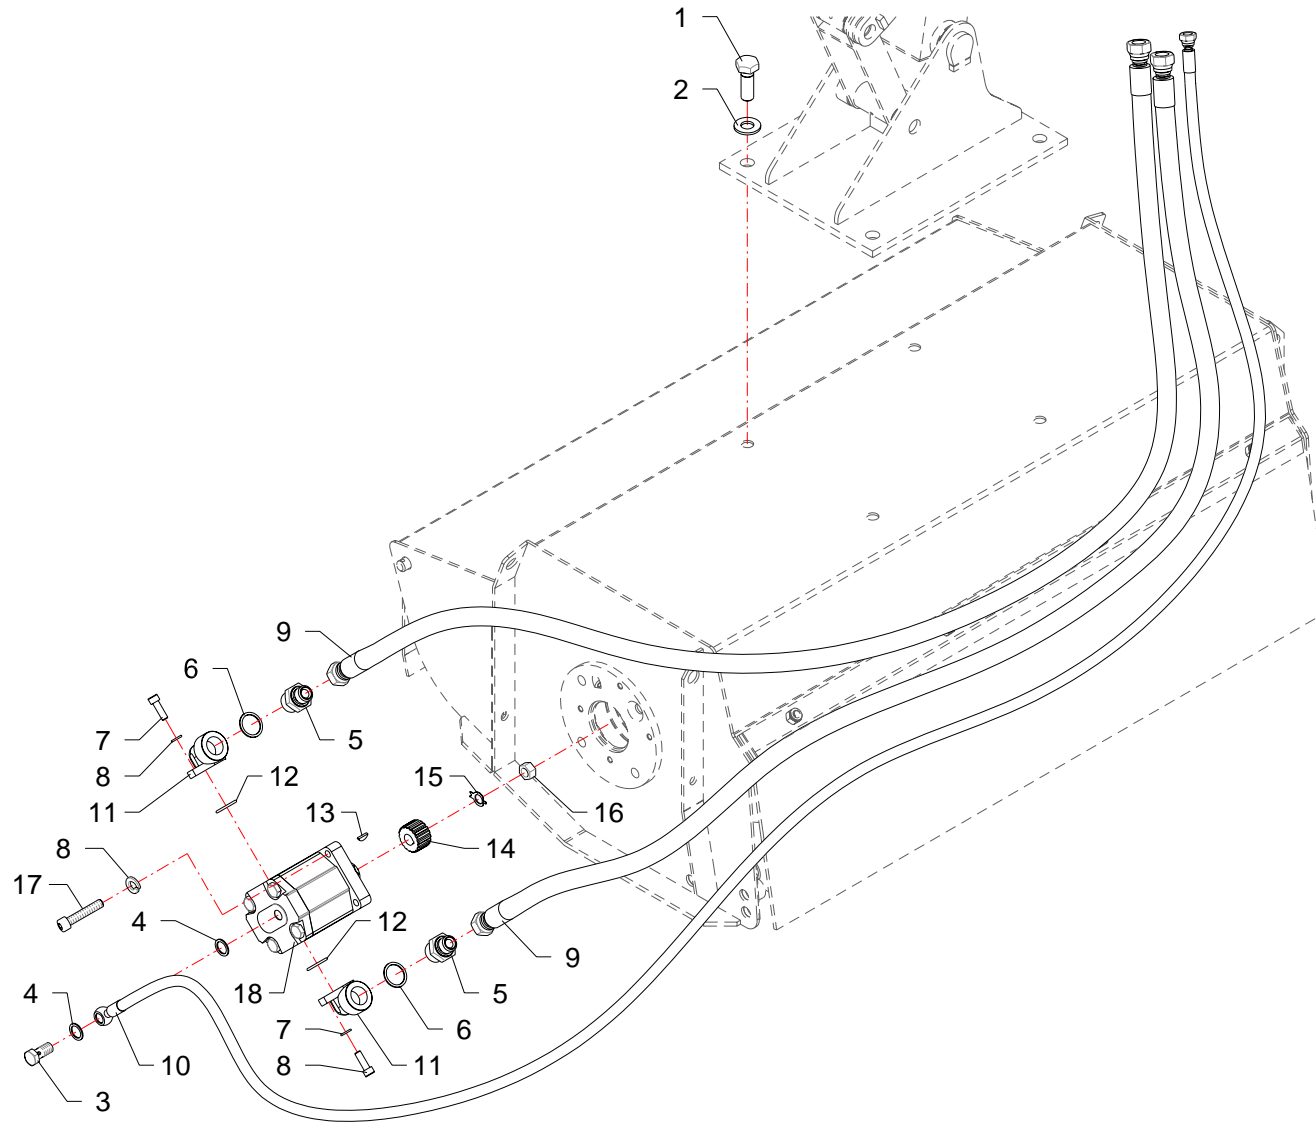

RIF	CODE	Qty				Denominazione-Denomination-Bezeichnung-Denomination-Denominacion
1	0344005Z	4				Vite · Bolt · Schraube · Vis · Tornillo
2	0322006Z	4				Rondella · Washer · Scheibe · Rondelle · Arandela
3	0412002	1				Vite cava · Hollow Screw · Hohlschraube · Vis creuse · Tornillo hueco
4	0408002	2				Rondella · Washer · Scheibe · Rondelle · Arandela
5	0401006	2				Riduzione · Nipple · Nippel · Adapteur · Reduccion
6	0408006	1				Rondella · Washer · Scheibe · Rondelle · Arandela
7	0317006Z	6				Vite · Bolt · Schraube · Vis · Tornillo
8	0322002Z	10				Rondella · Washer · Scheibe · Rondelle · Arandela
9	0509050	2				Tubo · Pipe · Schlauch · Tuyau · Tubo
10	0501374	1				Tubo · Pipe · Schlauch · Tuyau · Tubo
11	1304006	2				Flangia · Flange · Flansch · Flasque · Brida
12	OR814	2				Guarnizione · Gasket · Dichtung · Joint · Empaquetadura
13	0350005	1				Linguetta · Tongue · Keil · Clavette · Lengueta
14	1302015	1				Mozzo · Hub · Nabe · Manchon · Cubo
15	003260005000	1				Rondella · Washer · Scheibe · Rondelle · Arandela
16	0309011	1				Dado · Nut · Mutter · Ecrou · Tuerca
17	0317007	1				Vite · Bolt · Schraube · Vis · Tornillo
18	1301049	1				Motore · Motor · Motor · Moteur · Motor

Collegamento · Connection · Verbindung · Accouplement · Enlace

FERRI

TIL80-TIL100 → TD37 LAND (SX)-TD42 LAND (SX)

Z019